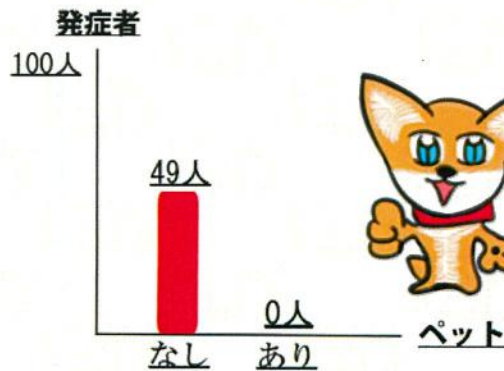

# 犬の日って知ってる？

ワンワン  
11月1日  
ワン

それとね！

11月1日は  
がっついたち  
犬の日って  
呼ばれているよ！

小さい頃から  
ペットと一緒に  
暮らしていると…

みんな、  
覚えておこうね！！

なんと！  
アレルギー発症率が  
低くなるんだ！！